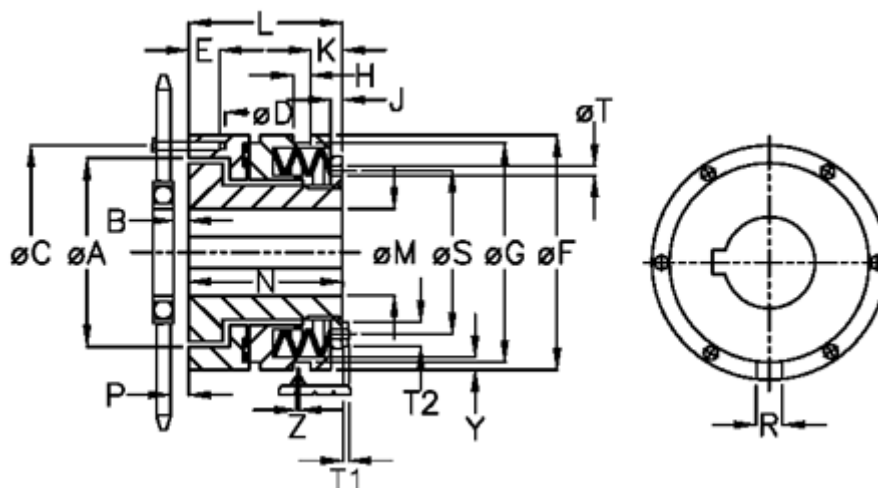

Varenummer: 46922513

Beskrivelse: Sikkerhedskobling Safelifting A 25 L

Mål

A = 60.0	J = 6.0	S = 48
B = 4.0	K = 11.5	T = 5
C = 70	L = 52.0	T1 = 3.5
D = 6xM5	M max = 25	T2 = 8
E = 8.0	M min = 10	Tallerkenfjeder montering = 5x1L
F = 82	N = 48.0	Tallerkenfjeder udførelse = L - svær
G = 72.5	P = 3.1	Y = 2
H = 9	R = 6	Z = 0.1